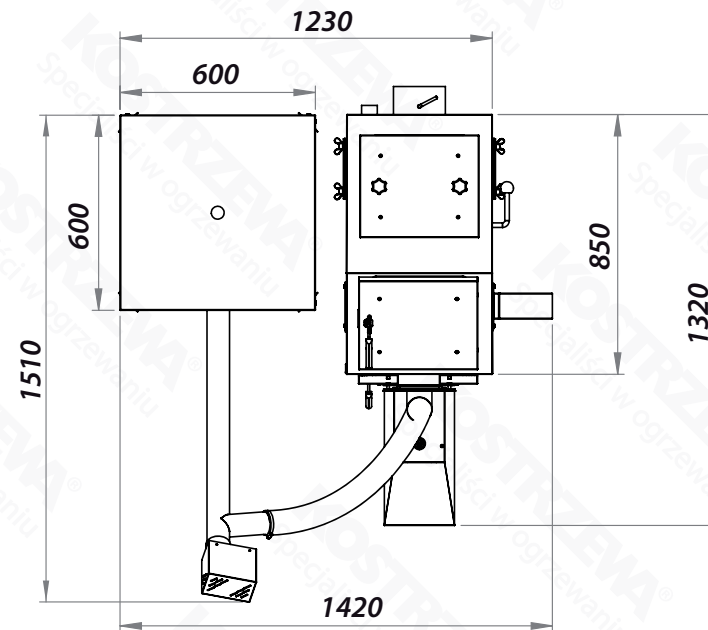

Gabaritai - Pellets 100 32 kW

Vaizdas iš priekio

Vaizdas iš šono

Vaizdas iš viršaus