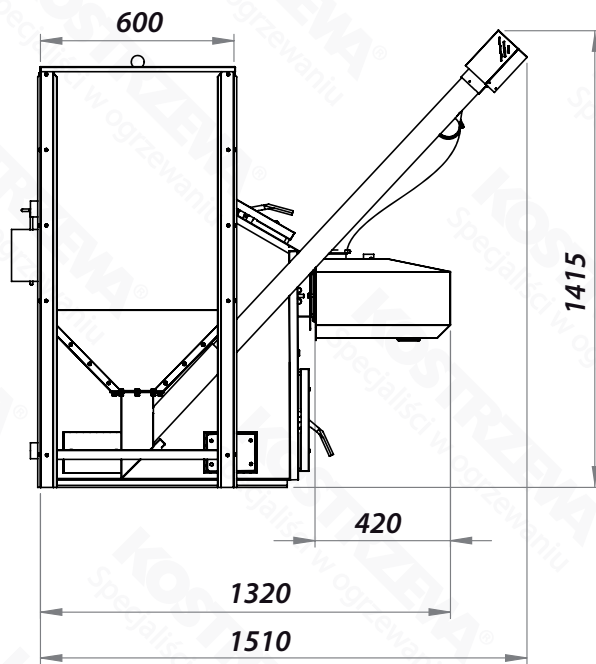

Gabaritai - Pellets 100 32 kW

Vaizdas iš priekio

Vaizdas iš šono

Vaizdas iš viršaus