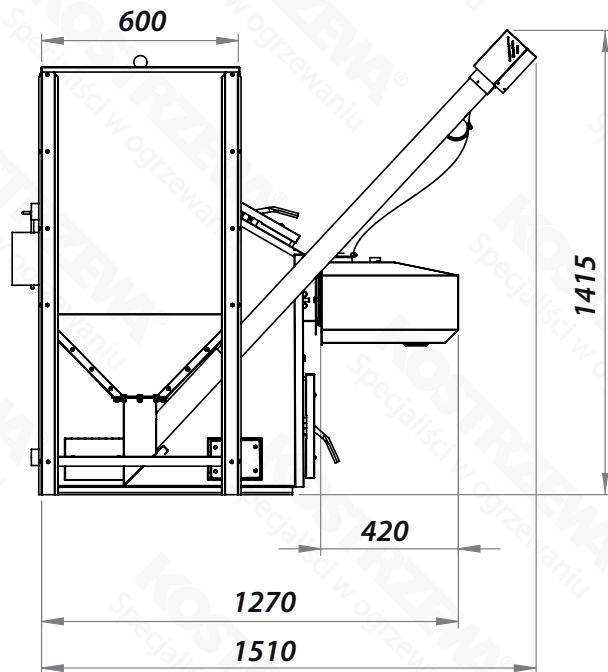

# Gabaritai - Pellets 100 16 kW

Vaizdas iš priekio

Vaizdas iš šono

Vaizdas iš viršaus